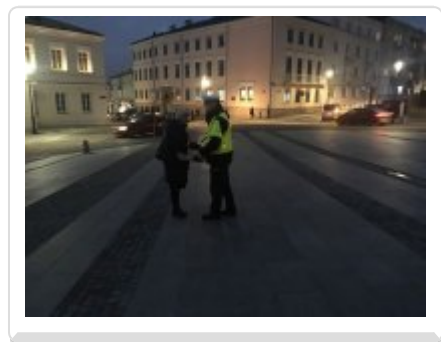

# KMP KIELCE

<http://kielce.swietokrzyska.policja.gov.pl/kmp/ruch-drogowy/35772,Swiec-przykladem.html>  
2019-09-21, 21:21

## „ŚWIEĆ PRZYKŁADEM”

**W związku z nastaniem pory jesienno- zimowej, pogorszeniem się warunków atmosferycznych policjanci kieleckiej drogówki apelują do pieszych o noszenie elementów odblaskowych. Wczoraj w godzinach popołudniowych wspólnie z uczniami klas mundurowych z Zakładu Doskonalenia Zawodowego w Kielcach, została przeprowadzona akcja profilaktyczna „Świeć przykładem”, podczas której na ręce pieszych zostały przekazywane elementy odblaskowe.**

Jak wskazują statystyki do największej liczby zdarzeń drogowych z udziałem pieszych dochodzi w czasie niesprzyjających warunków atmosferycznych, w tym przede wszystkim w porze jesienno-zimowej. W czasie zmniejszonej przejrzystości powietrza, mgły, czy szybciej zapadającego zmroku piesi stają się mniej widoczni dla kierujących, natomiast droga hamowania pojazdów, na śliskiej nawierzchni znacznie się wydłuża. Dlatego policjanci Wydziału Ruchu Drogowego kieleckiej komendy wspólnie z uczniami Zakładu Doskonalenia Zawodowego w Kielcach, prowadzą akcję „Świeć przykładem”. Działania mają na celu uświadomienia pieszym, że to oni przede wszystkim powinni zadbać o swoje bezpieczeństwo.

Policjanci kieleckiej drogówki apelują nie tylko o stosowanie się do obowiązujących przepisów, ale także o korzystanie z elementów odblaskowych również w obszarze zabudowanym.

Opr. MP

Źródło: KMP w Kielcach