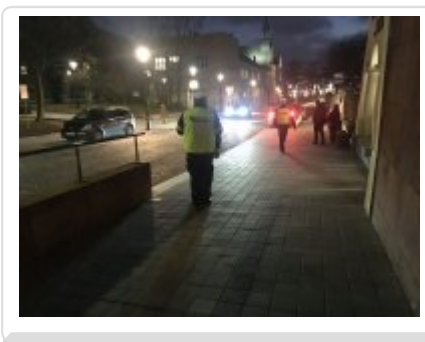

# KMP KIELCE

<http://kielce.swietokrzyska.policja.gov.pl/kmp/ruch-drogowy/35772,Swiec-przykladem.html>  
2019-09-21, 21:21

## „ŚWIEĆ PRZYKŁADEM”

**W związku z nastaniem pory jesienno- zimowej, pogorszeniem się warunków atmosferycznych policjanci kieleckiej drogówki apelują do pieszych o noszenie elementów odblaskowych. Wczoraj w godzinach popołudniowych wspólnie z uczniami klas mundurowych z Zakładu Doskonalenia Zawodowego w Kielcach, została przeprowadzona akcja profilaktyczna „Świeć przykładem”, podczas której na ręce pieszych zostały przekazywane elementy odblaskowe.**

Jak wskazują statystyki do największej liczby zdarzeń drogowych z udziałem pieszych dochodzi w czasie niesprzyjających warunków atmosferycznych, w tym przede wszystkim w porze jesienno-zimowej. W czasie zmniejszonej przejrzystości powietrza, mgły, czy szybciej zapadającego zmroku piesi stają się mniej widoczni dla kierujących, natomiast droga hamowania pojazdów, na śliskiej nawierzchni znacznie się wydłuża. Dlatego policjanci Wydziału Ruchu Drogowego kieleckiej komendy wspólnie z uczniami Zakładu Doskonalenia Zawodowego w Kielcach, prowadzą akcję „Świeć przykładem”. Działania mają na celu uświadomienia pieszym, że to oni przede wszystkim powinni zadbać o swoje bezpieczeństwo.

Policjanci kieleckiej drogówki apelują nie tylko o stosowanie się do obowiązujących przepisów, ale także o korzystanie z elementów odblaskowych również w obszarze zabudowanym.

Opr. MP

Źródło: KMP w Kielcach